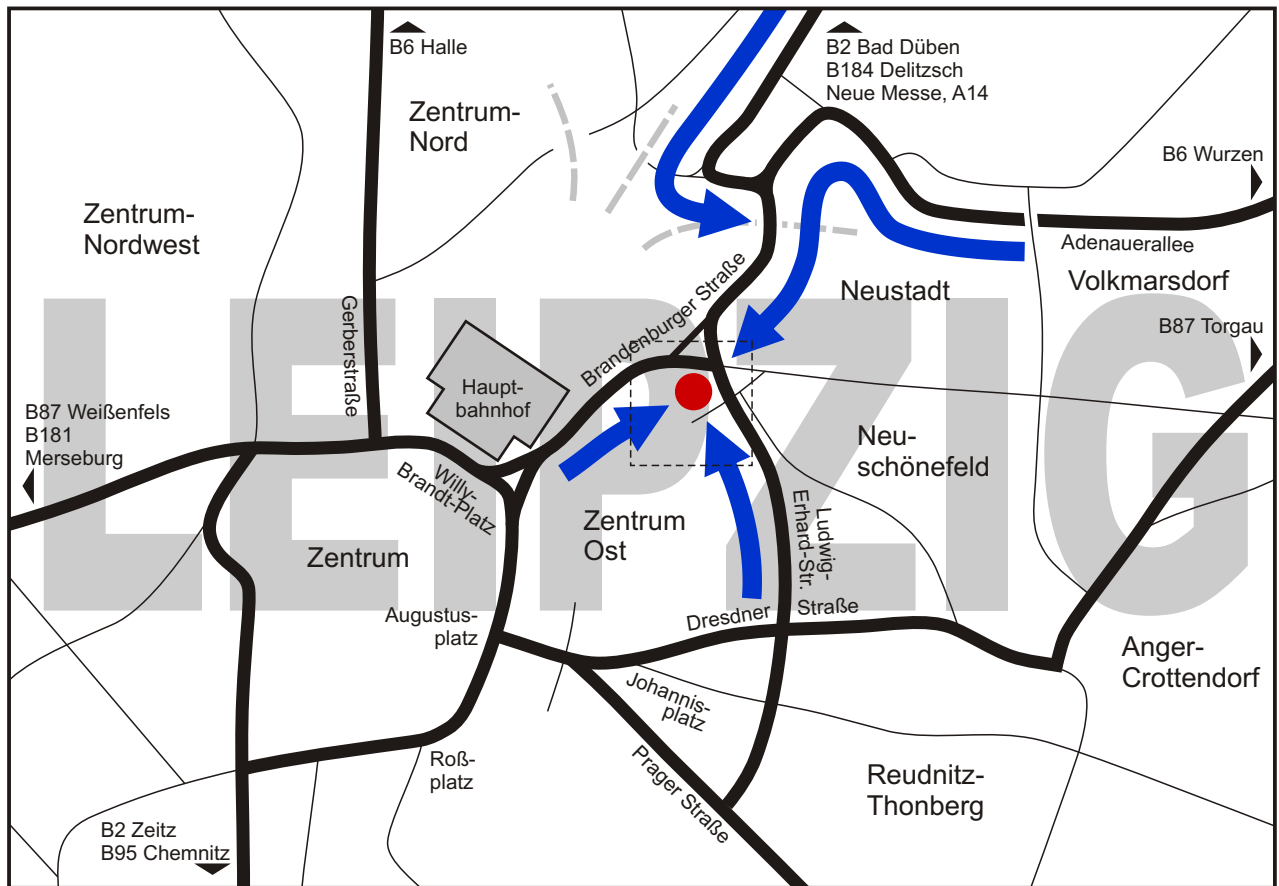

LISTHAUS

Friedrich-List-Platz 1 · 04103 Leipzig · Telefon Vermietungsbüro 0341 9886001

Vom FLUGHAFEN zum HAUPTBAHNHOF

- Flughafen-Express der Deutschen Bahn, alle 30 Minuten, 14 Minuten Fahrzeit

Vom HAUPTBAHNHOF zum LISTHAUS

- mit Straßenbahn vom Hauptbahnhof-Vorplatz in östliche Richtung nach Thekla, Mockau, Taucha, 2 Stationen
- mit dem Taxi
- zu Fuß Richtung Osten, Wintergartenstraße, Rosa-Luxemburg-Straße, ca. 10 Minuten

P1 Parkhaus Hans-Poeche-Straße

P2 Tiefgarage LISTHAUS, Dohnanyistraße, nicht öffentlich

P3 Kurzparkzone Hof LISTHAUS, Dohnanyistraße, 2 Std.

Gute Fahrt!